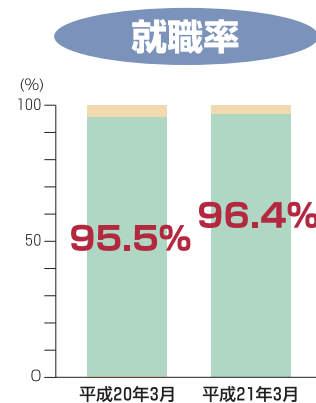

就職DATA

主な就職先(平成20-21年卒業)

大矢野高校/玉名工業高校/鳴滝高校/専大玉名高校/天草養護学校/山江中学校/阿蘇北中学校/芦刈中学校/熊本大学/天草青年の家/竜北中学校/尚綱学園/九州中央リハビリテーション学院/熊本市総合女性センター/出水神社/JA鹿本(2)/JA阿蘇/JA玉名/JA宇城/郵便局(2)/城南プロパンガス/みずほ銀行/宮崎銀行/肥銀ビジネス開発(3)/中央三井信託銀行/エース証券/九州西武運輸/田淵電機/清電社/クリエイト/三陽商会/コムサ(2)/鶴屋百貨店(2)/熊本トヨペット/ネットヨタ/BMWジャパン/紀伊國屋書店/ヨドバシカメラ/コスモス薬品(2)/富田薬品/大宝堂/メガネトップ/アレス/ハートフェルト/中央出版/西川印刷/サンカラー/リクルート/RKKコンピューターサービス/マインドソフト/ナバック/システムクレオ/光通信/ルートイン/東横イン/華屋与兵衛/内外旅行/ヒューマン/写真の七光/青磁野リハビリテーション病院/仁木病院