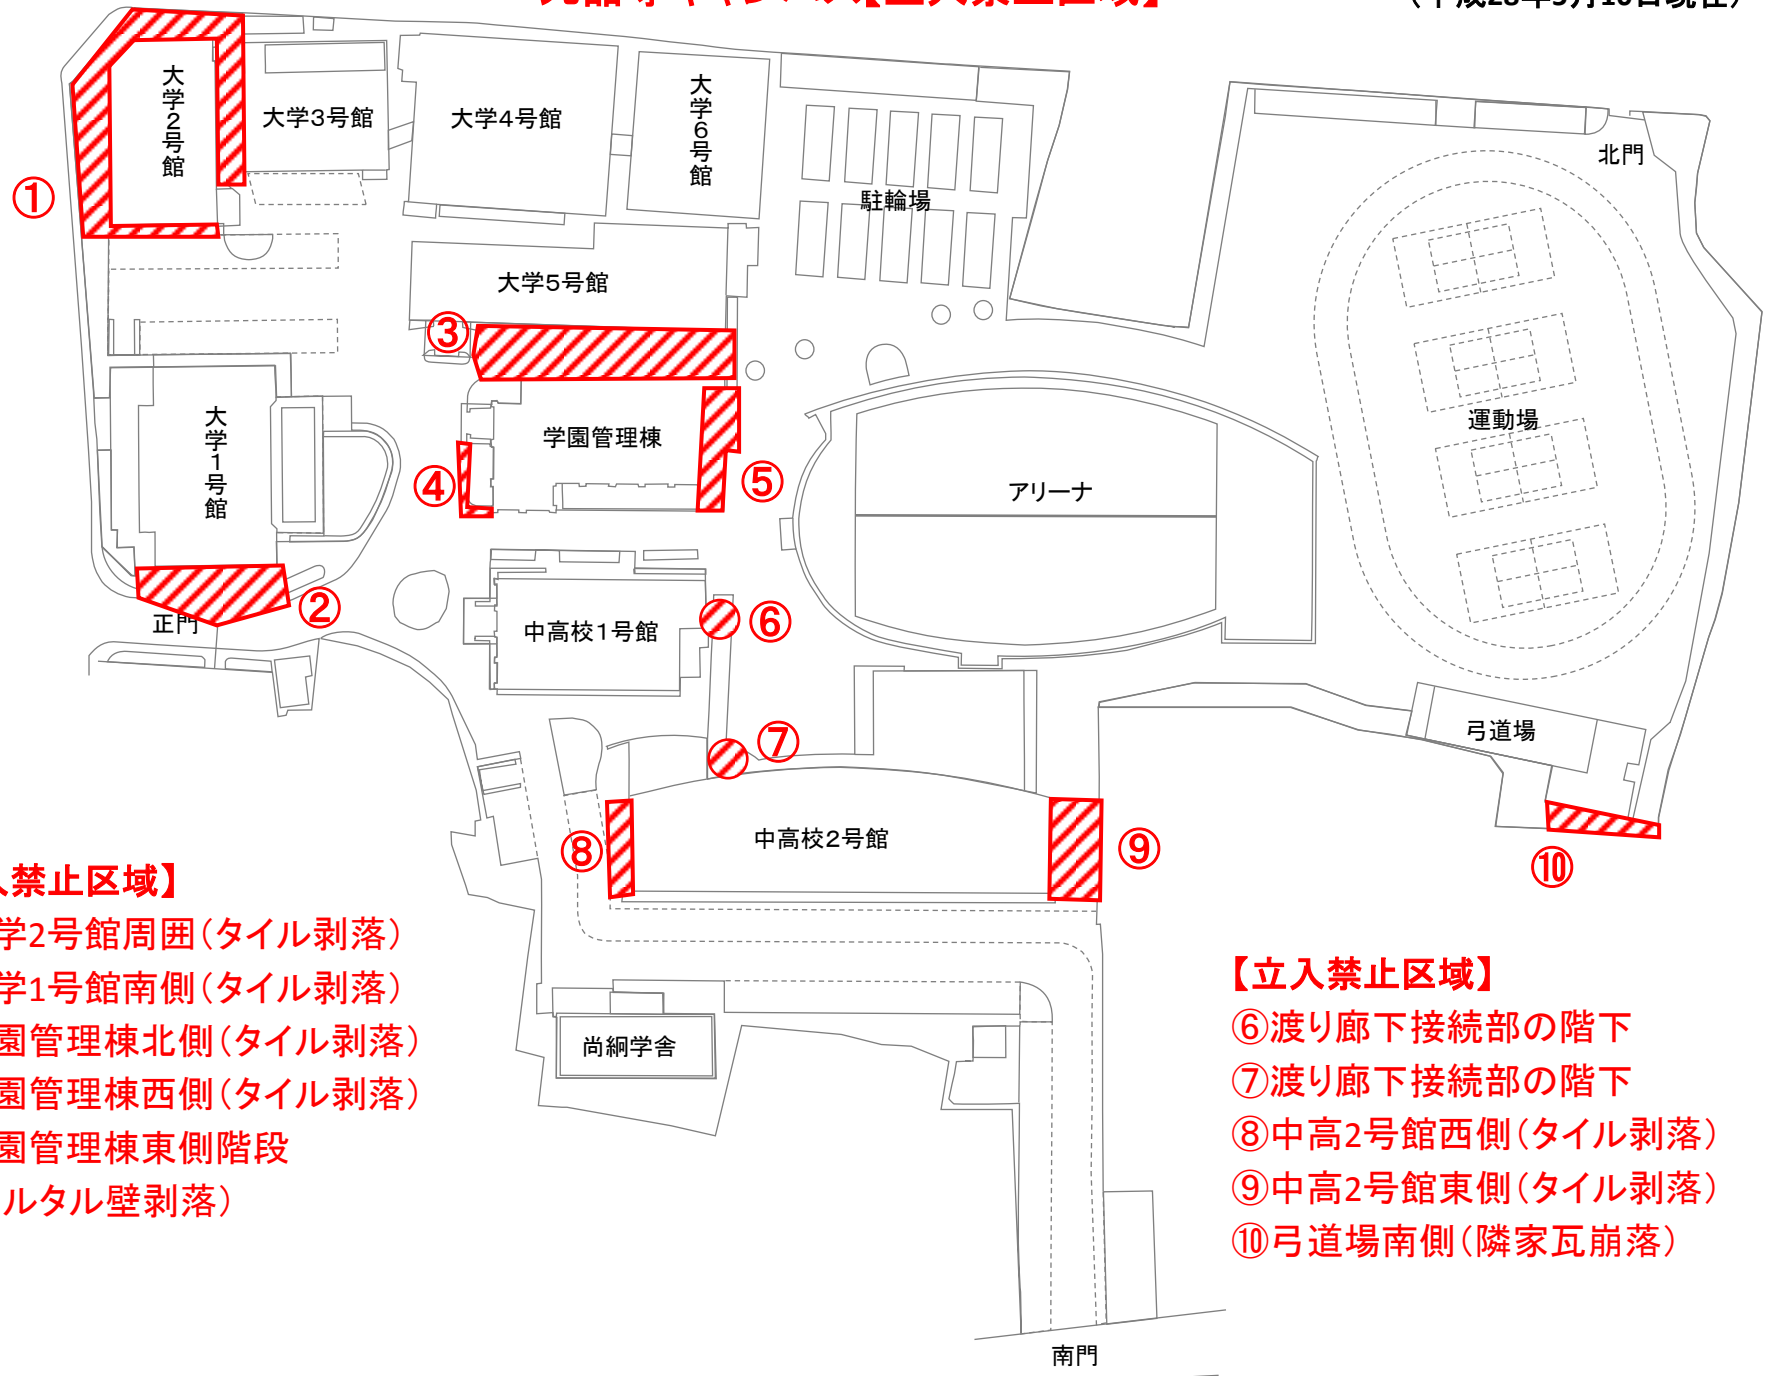

# 九品寺キャンパス【立入禁止区域】

(平成28年5月10日現在)

## 【立入禁止区域】

- ①大学2号館周囲(タイル剥落)
- ②大学1号館南側(タイル剥落)
- ③学園管理棟北側(タイル剥落)
- ④学園管理棟西側(タイル剥落)
- ⑤学園管理棟東側階段  
(モルタル壁剥落)

## 【立入禁止区域】

- ⑥渡り廊下接続部の階下
- ⑦渡り廊下接続部の階下
- ⑧中高2号館西側(タイル剥落)
- ⑨中高2号館東側(タイル剥落)
- ⑩弓道場南側(隣家瓦崩落)