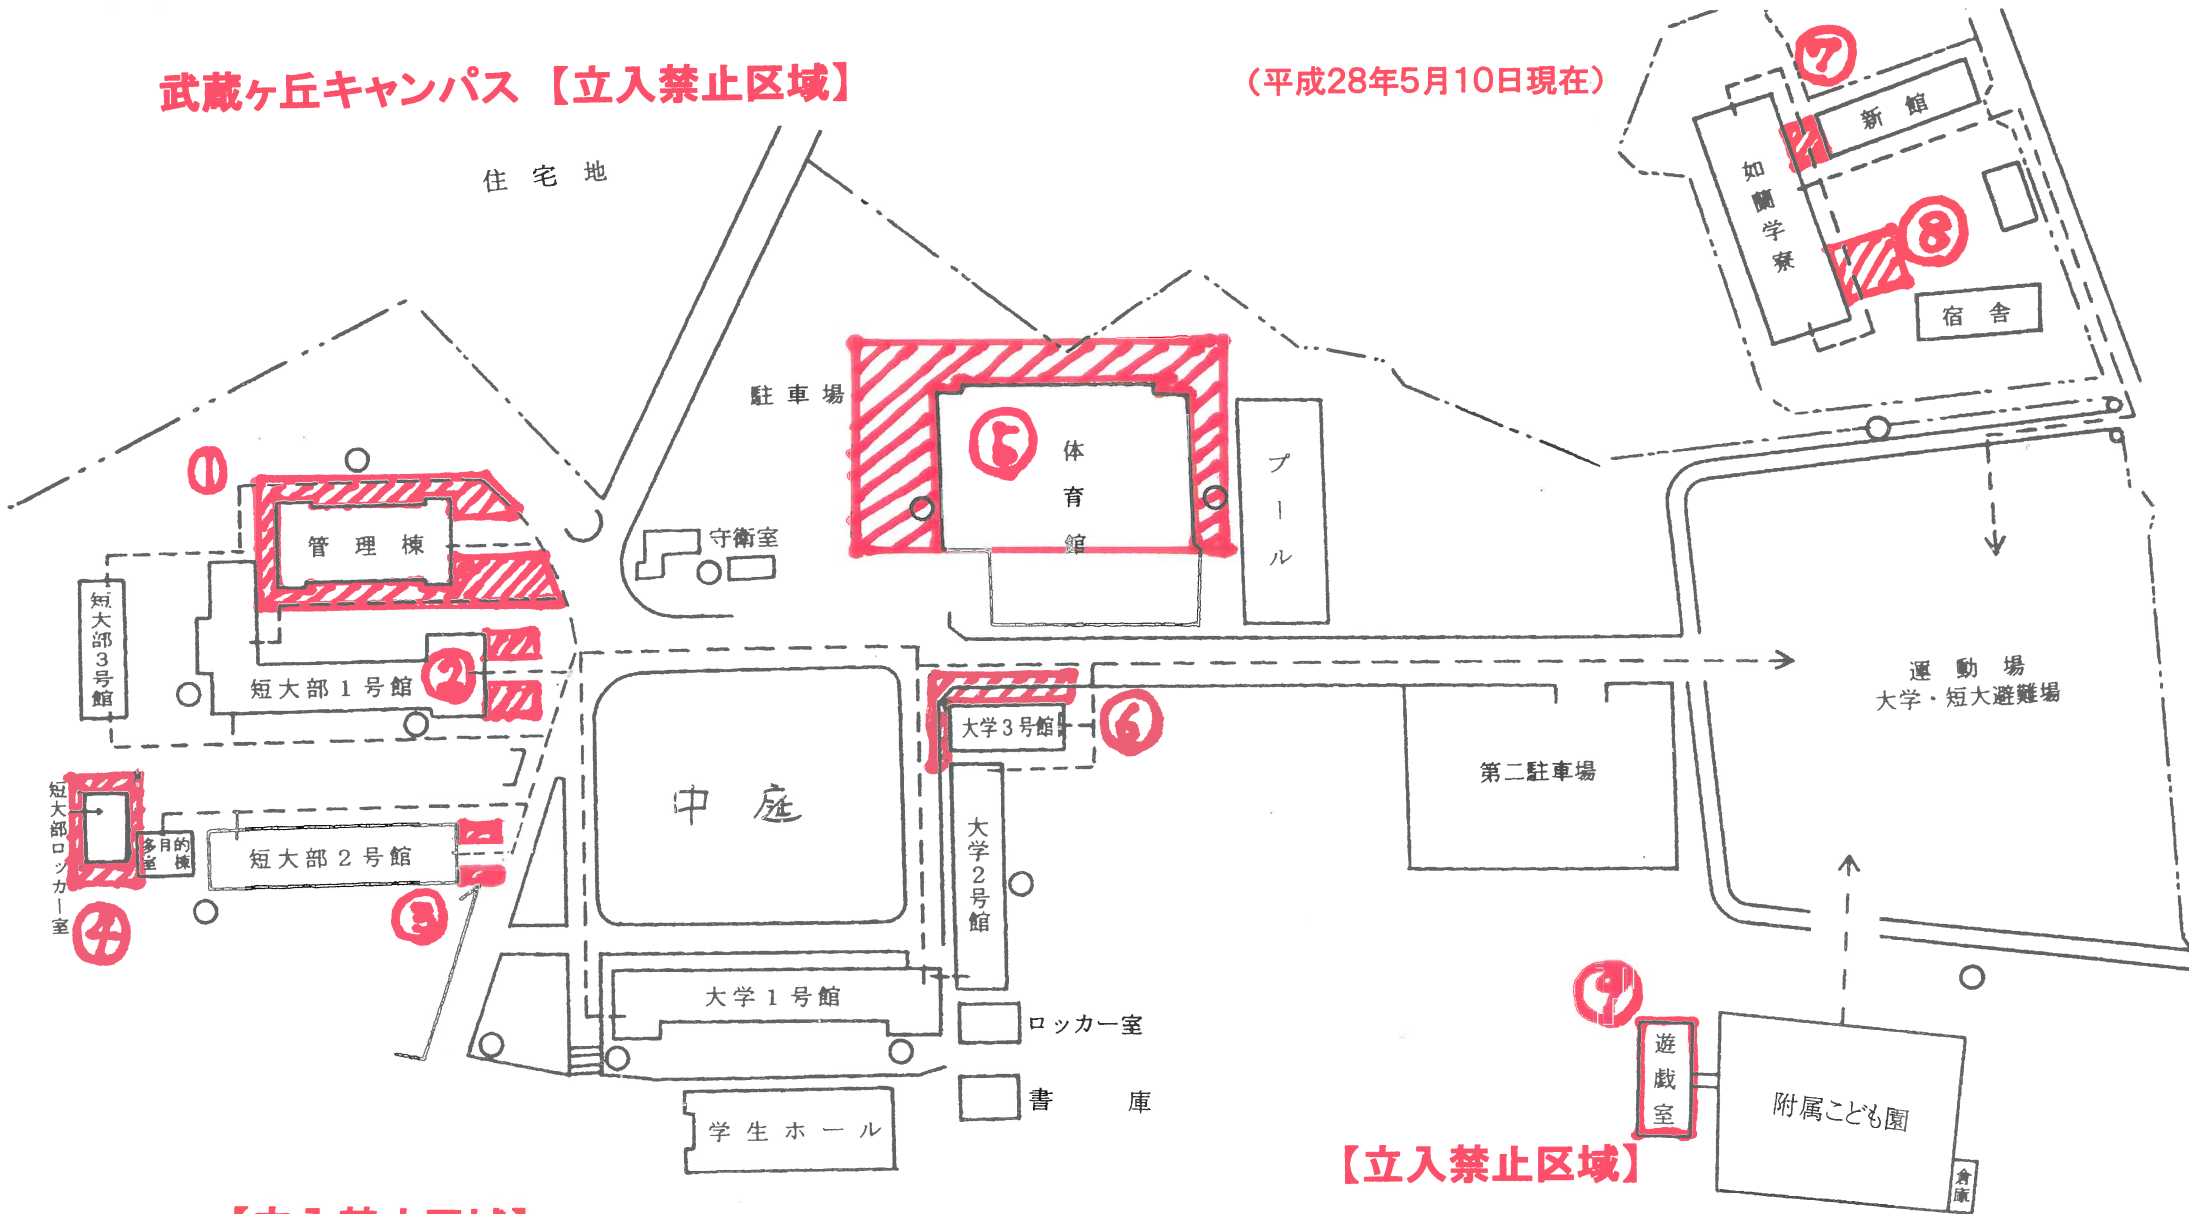

武蔵ヶ丘キャンパス【立入禁止区域】

(平成28年5月10日現在)

【立入禁止区域】

- ①管理棟周囲 (タイル剥落)
- ②短大部1号館東側 (タイル剥落)
- ③短大部2号館東側 (タイル剥落)
- ④短大部ロッカーおよび周囲

【立入禁止区域】

- ⑤体育館および周囲
- ⑥大学3号館周囲 (タイル剥落)
- ⑦如蘭学寮渡り廊下(モルタル剥落)
- ⑧如蘭学寮食堂 (内装の損傷)
- ⑨こども園遊技場 (天井のゆがみ)