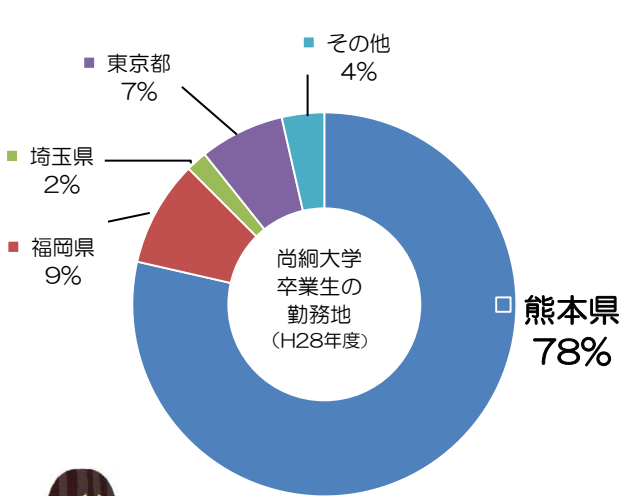

高い就職実績

尚絅大学
尚絅大学短期大学部

SHOKEI

就職率 100%

平成 28 年度 全学部・全学科において
(平成 29 年 5 月 1 日現在) 平成 29 年 3 月卒業生就職希望者に占める就職者の割合

その理由をご紹介します！

< 1 >

社会人・女性としての
マナーを身につけることができる
講座があります。

専門の先生が
教えてくれるよ！

実際に働く人の声は
とても貴重！

< 2 >

企業の人事担当者や OG から
直接話を聞くことができる
各種説明会を開催しています。

どんな悩みも
相談してね！

< 3 >

学生一人一人に寄り添いながら行う
細やかなサポート体制が特徴です。

企業から選ばれる理由
それは・・・

「綿密な個人指導」や「多彩な
サポート体制」があるから！

大学（文化言語学部・生活科学部）、短期大学部（総合生活学科・食物栄養学科・幼児教育学科）の平成29年3月卒業生（計355名）の就職率が全学部・全学科100%という結果でした。

約8割の学生が熊本県内に就職しています。
 尚綱卒業の女性が熊本を中心に数多くの企業で活躍中です！

これからも学生の皆さんの
 就職活動を全力で支援します！
 卒業後の支援もお任せください！