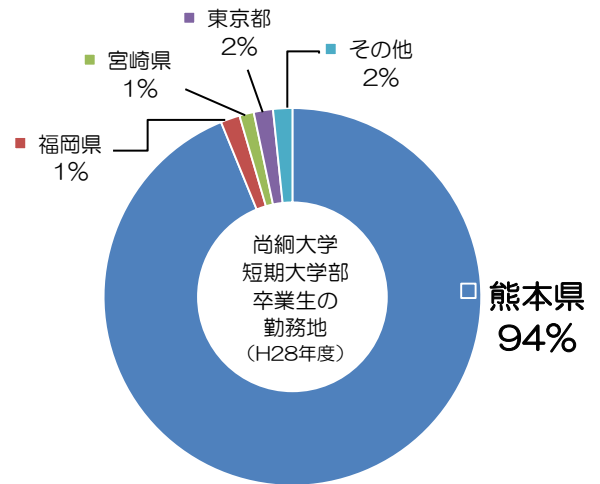

高い就職実績

尚絅大学
尚絅大学短期大学部

SHOKEI

就職率 100%

平成 28 年度 全学部・全学科において
(平成 29 年 5 月 1 日現在) 平成 29 年 3 月卒業生就職希望者に占める就職者の割合

その理由をご紹介します！

< 1 >

社会人・女性としての
マナーを身につけることができる
講座があります。

専門の先生が
教えてくれるよ！

実際に働く人の声は
とても貴重！

< 2 >

企業の人事担当者や OG から
直接話を聞くことができる
各種説明会を開催しています。

どんな悩みも
相談してね！

< 3 >

学生一人一人に寄り添いながら行う
細やかなサポート体制が特徴です。

企業から選ばれる理由
それは・・・

「綿密な個人指導」や「多彩な
サポート体制」があるから！

大学（文化言語学部・生活科学部）、短期大学部（総合生活学科・食物栄養学科・幼児教育学科）の平成29年3月卒業生（計355名）の就職率が全学部・全学科100%という結果でした。

約8割の学生が熊本県内に就職しています。
 尚綱卒業の女性が熊本を中心に数多くの企業で活躍中です！

これからも学生の皆さんの
 就職活動を全力で支援します！
 卒業後の支援もお任せください！