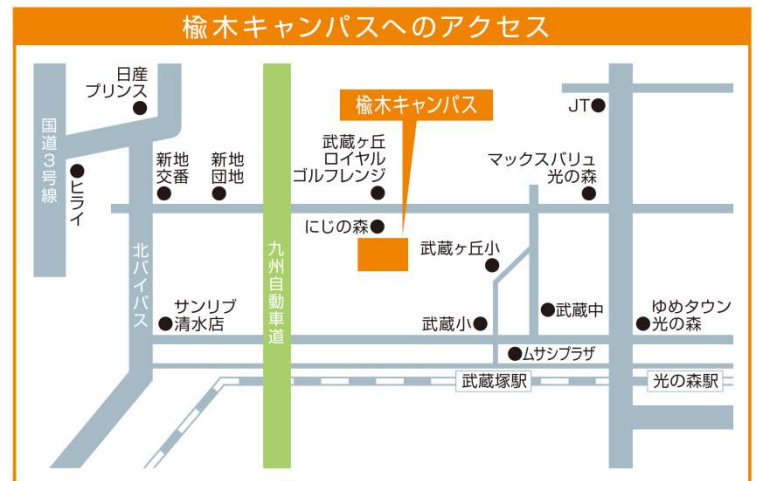

卒業生だけでなく、
ご家族や地域の皆様方も
お気軽にご来場下さい！

**九品寺
キャンパス**

10:00~

尚綱大学 [生活科学部]

- 講演会
- 交流会
- 同窓会カフェ
- 食バザー

尚綱大学短期大学部 [総合生活学科/食物栄養学科]

- 講演会
- 交流会
- 同窓会お茶席・展示
- 食バザー

**楡木
キャンパス**

10:00~

尚綱大学 [文化言語学部]

- 尚綱大学国語教育学会
設立式典及び講演会
- 交流会
- 同窓会カフェ
- 展示

尚綱大学短期大学部 [幼児教育学科]

- 教育講演
- 交流会
- 同窓会お茶席・展示

学校法人
尚綱学園

SHOKEI

尚綱大学 尚綱大学短期大学部
尚綱高等学校 尚綱中学校 (中高一貫)
尚綱大学短期大学部附属幼稚園