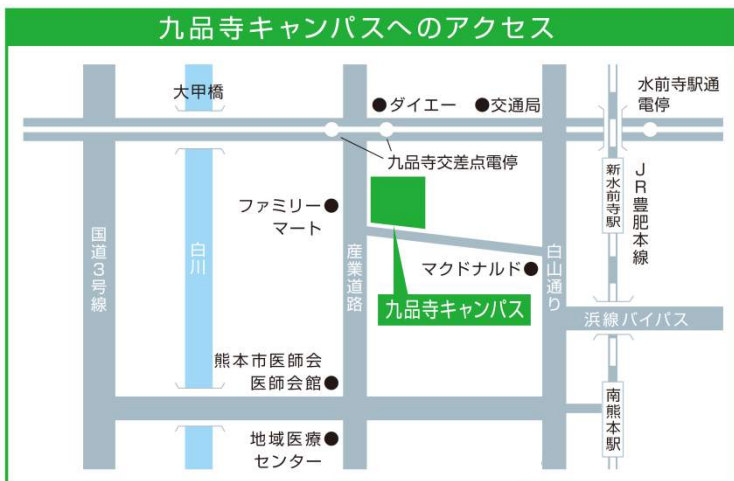

卒業生だけでなく、
ご家族や地域の皆様方も
お気軽にご来場下さい！

**九品寺
キャンパス**

10:00~

尚綱大学 [生活科学部]

- 講演会
- 交流会
- 同窓会カフェ
- 食バザー

尚綱大学短期大学部 [総合生活学科/食物栄養学科]

- 講演会
- 交流会
- 同窓会お茶席・展示
- 食バザー

**楡木
キャンパス**

10:00~

尚綱大学 [文化言語学部]

- 尚綱大学国語教育学会
設立式典及び講演会
- 交流会
- 同窓会カフェ
- 展示

尚綱大学短期大学部 [幼児教育学科]

- 教育講演
- 交流会
- 同窓会お茶席・展示

学校法人
尚綱学園

SHOKEI

尚綱大学 尚綱大学短期大学部
尚綱高等学校 尚綱中学校 (中高一貫)
尚綱大学短期大学部附属幼稚園