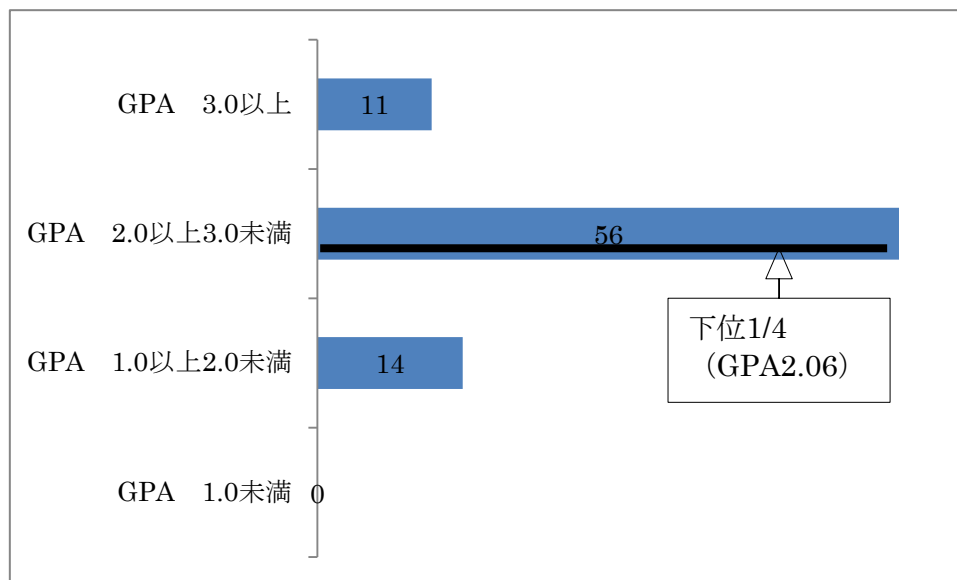

2019年度 客観的な指標に基づく成績の分布状況

現代文化学部 第1学年 (学生数 38名)

GPAの数値の分布状況 (単位: 人)

※下位 4 分の 1 : GPA2.47 以下 (10名)

2019年度 客観的な指標に基づく成績の分布状況

生活科学部 第1学年 (学生数 81名)

GPAの数値の分布状況 (単位:人)

※下位 4 分の 1 : GPA2.06 以下 (21名)