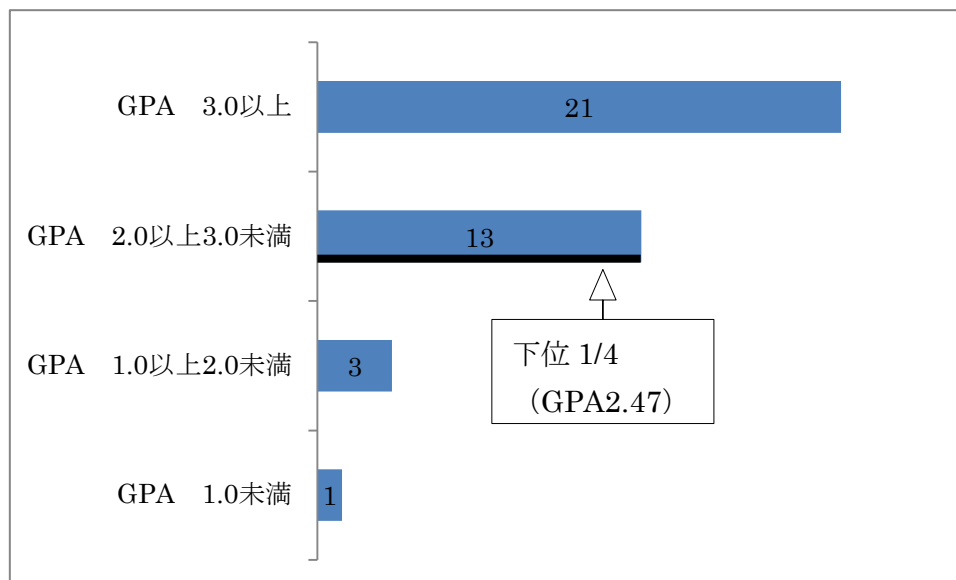

2019年度 客観的な指標に基づく成績の分布状況

現代文化学部 第1学年 (学生数 38名)

GPAの数値の分布状況 (単位: 人)

※下位 4 分の 1 : GPA2.47 以下 (10名)

2019年度 客観的な指標に基づく成績の分布状況

生活科学部 第1学年 (学生数 81名)

GPAの数値の分布状況 (単位:人)

※下位 4 分の 1 : GPA2.06 以下 (21名)