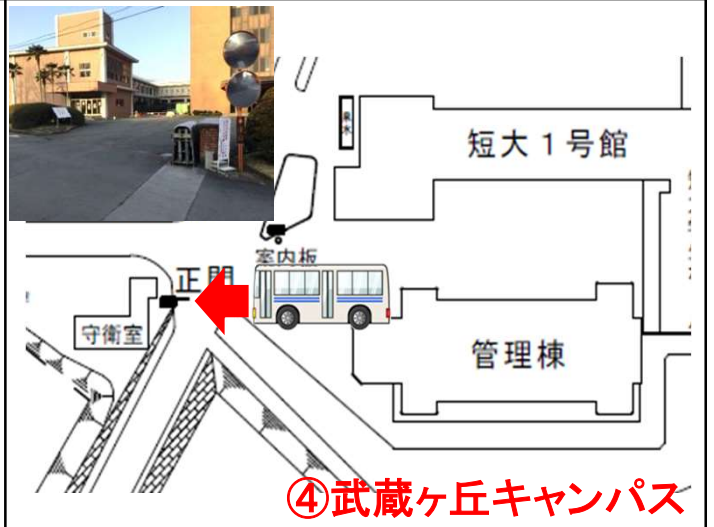

# キャンパス間全体図 各駅停留所

1号車(白色)

2号車(シルバー)

①熊本駅前

②九品寺キャンパス

③武蔵塚駅前バス停

④武蔵ヶ丘キャンパス