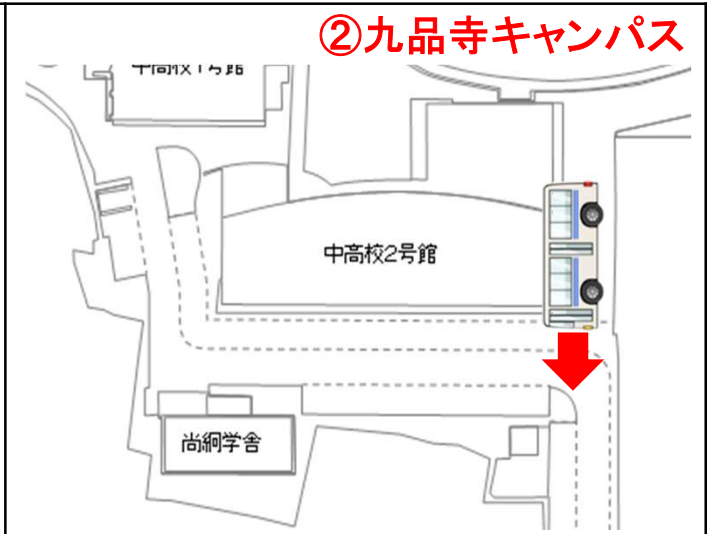

# キャンパス間全体図 各駅停留所

1号車(白色)

2号車(シルバー)

①熊本駅前

②九品寺キャンパス

③武蔵塚駅前バス停

④武蔵ヶ丘キャンパス