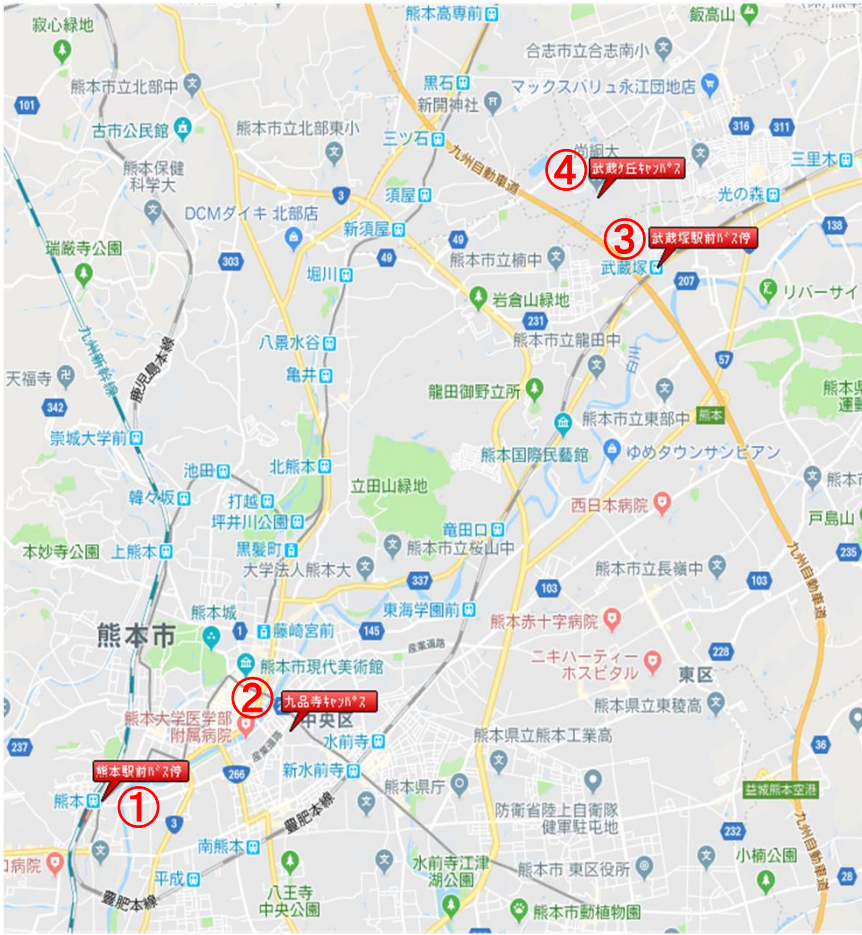

### 1.バスの消毒

出発前及び昼休みの時間に、消毒用エタノールで運転手が消毒を行っています。

消毒場所は、座席シート・手すり・ひじかけ・窓サッシ等の学生及び生徒が触れる場所を消毒しています。

#### 【注意事項】

※尚綱シャトルバスを利用できる者は、本学園の在學生、在校生、教職員(役員含む)です。

※乗員定員は28名です。(在學生、在校生優先)

※時刻表は、変更することがあります。

※停留所の到着時刻は、天候や道路混雑状況により遅れる場合があります。

※各停留所の出発時刻の3分前には乗車出来るようにして下さい。出発時刻になり次第、出発します。

【緊急連絡先】080-9248-7690 (有)ゆうしん(担当:古澤、木志(きし))

# キャンパス間全体図 各駅停留所

1号車(白色)

2号車(シルバー)

①熊本駅前

②九品寺キャンパス

③武蔵塚駅前バス停

④武蔵ヶ丘キャンパス